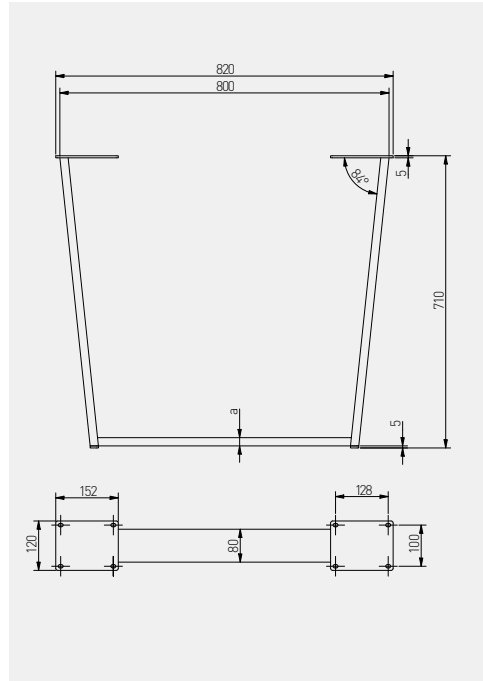

Noga stelażowa INDUSTRIA
 Industria frame
 Опора для столешницы Industria
 Опора мебеливта INDUSTRIA

NEW

		a (mm)		
NM-INDUSTRIA-T20-20M*	czarny mat / black matt / чёрный матовый / чорний матовий	20	stal, steel, сталь, сталь,	1
NM-INDUSTRIA-T40-20M*		40		