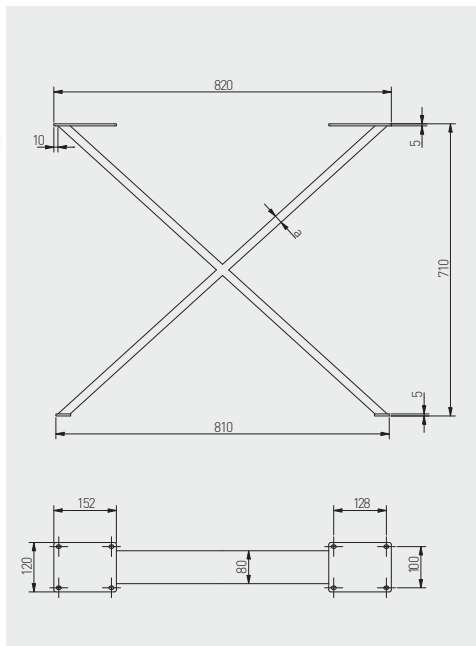

Podnož INDUSTRIA
 Podnož INDUSTRIA - X
 Industria keret
 Picior cadru INDUSTRIA

NEW

		a (mm)		
NM-INDUSTRIA-X20-710X820-20M	černá matná / čierna matná / fekete matt / negro mat	20	ocel ocel- ocel	1
NM-INDUSTRIA-X40-710X820-20M		40		
NM-INDUSTRIA-X80-710X820-20M		80		