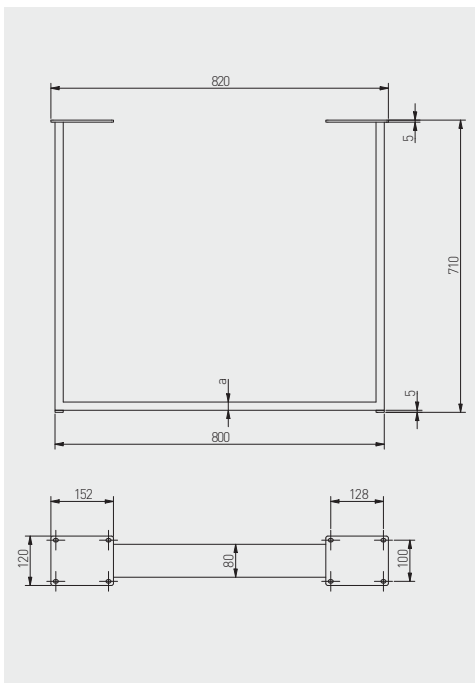

Noga stelażowa INDUSTRIA
 Industria frame
 Опора для столешницы Industria

NEW

			a (mm)		
NM-INDUSTRIA-P20-710X820-20M			20	stal steel сталь	1
NM-INDUSTRIA-P40-710X820-20M		czarny mat / black matt / чёрный матовый	40		
NM-INDUSTRIA-P80-710X820-20M			80		