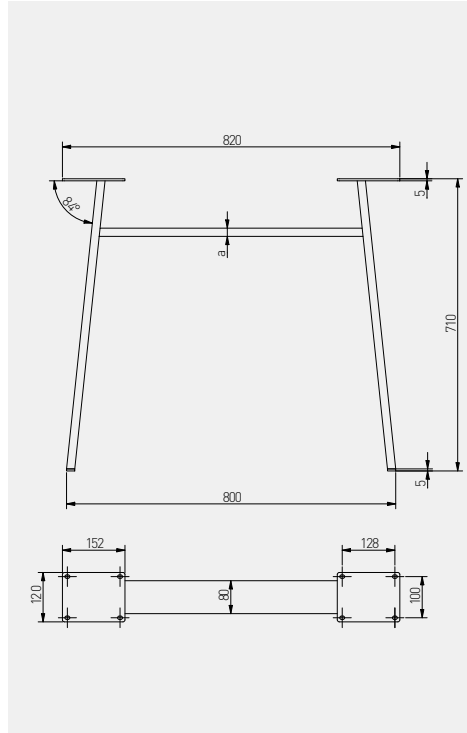

Noga stelażowa INDUSTRIA
 Industria frame
 Опора для столешницы Industria
 Опора меблева INDUSTRIA

NEW

		a (mm)		
NM-INDUSTRIA-H20-20M*	czarny mat, black matt, чёрный матовый, чорний матовий	20	stal, steel, сталь, сталь,	1
NM-INDUSTRIA-H40-20M*		40		